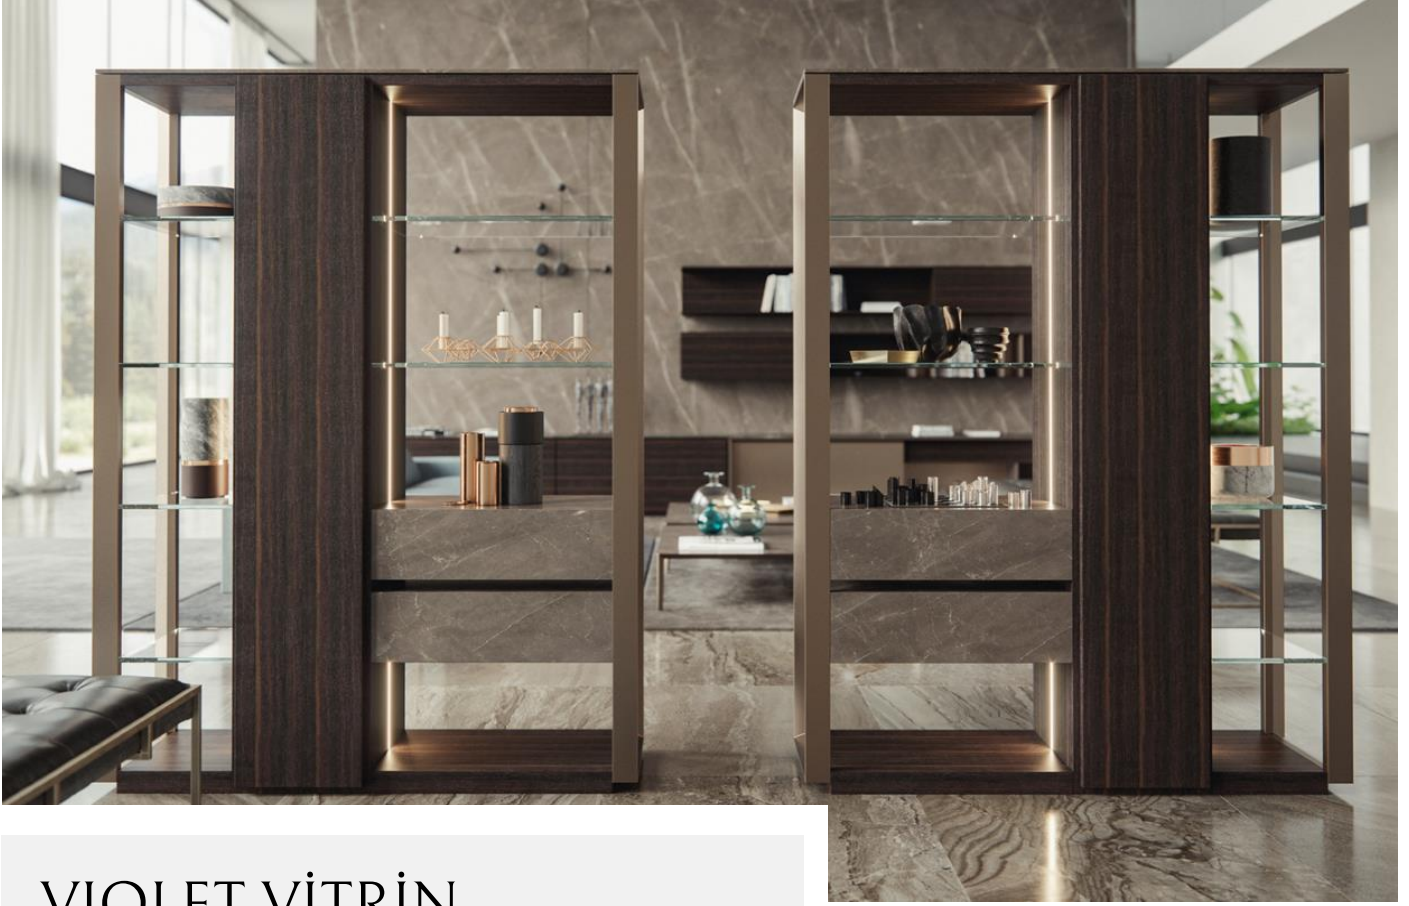

MALZEME : MERMER & AHŞAP

ÖLÇÜ : 200X100XH73

GRUP 8

VIOLET SANDALYE
MALZEME : AHŞAP & KUMAŞ

GRUP 8

VIOLET VİTRİN

MALZEME : AHŞAP & METAL & CAM
ÖLÇÜ : 170X40XH200

GRUP 9