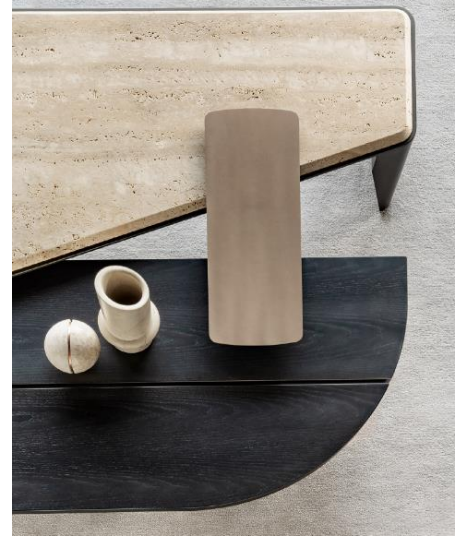

MALZEME : KUMAŞ & DERİ & AHŞAP

GRUP 10

ELSA ORTA SEHPA

MALZEME : AHŞAP & MERMER & CAM & METAL
ÖLÇÜ : 140X49 - 140X40XH45

GRUP 10

ELSA YAN SEHPA

MALZEME : AHŞAP & DERİ & CAM

ÖLÇÜ : Ø40XH60