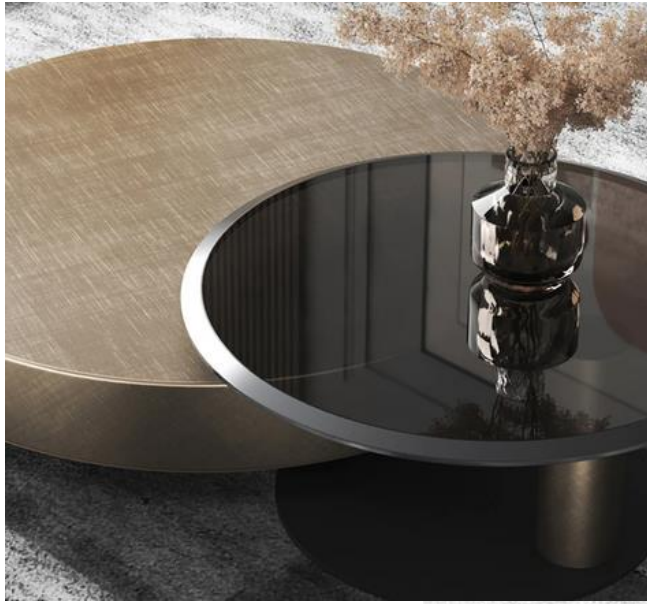

GRUP 4

CALIPSO ORTA SEHPA

MALZEME : AHŞAP & METALİK BOYA
& MERMER

ÖLÇÜ : Ø120XH33 - Ø120XH48