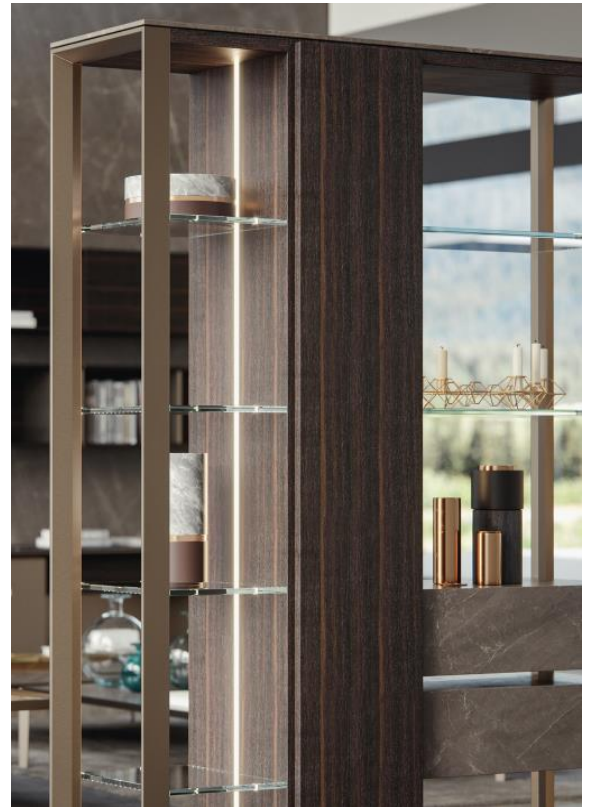

MALZEME : MERMER & AHŞAP

ÖLÇÜ : 200X100XH73

GRUP 8

VIOLET SANDALYE
MALZEME : AHŞAP & KUMAŞ

GRUP 8

VIOLET VİTRİN

MALZEME : AHŞAP & METAL & CAM
ÖLÇÜ : 170X40XH200

GRUP 9