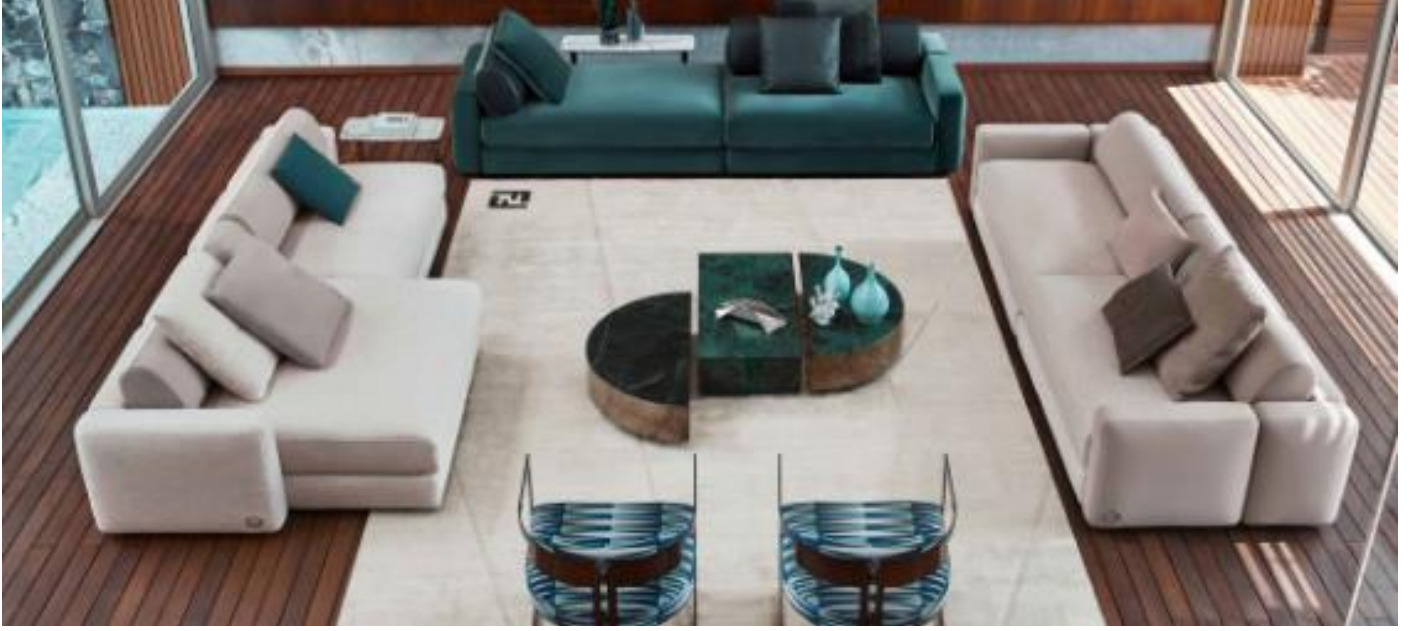

ÖLÇÜ : Ø35XH42 - Ø25XH50

GRUP 3

WEST KOLTUK

MALZEME : KUMAŞ

ÖLÇÜ : 220

GRUP 3

CASABILANCA KOLTUK

MALZEME : KUMAŞ