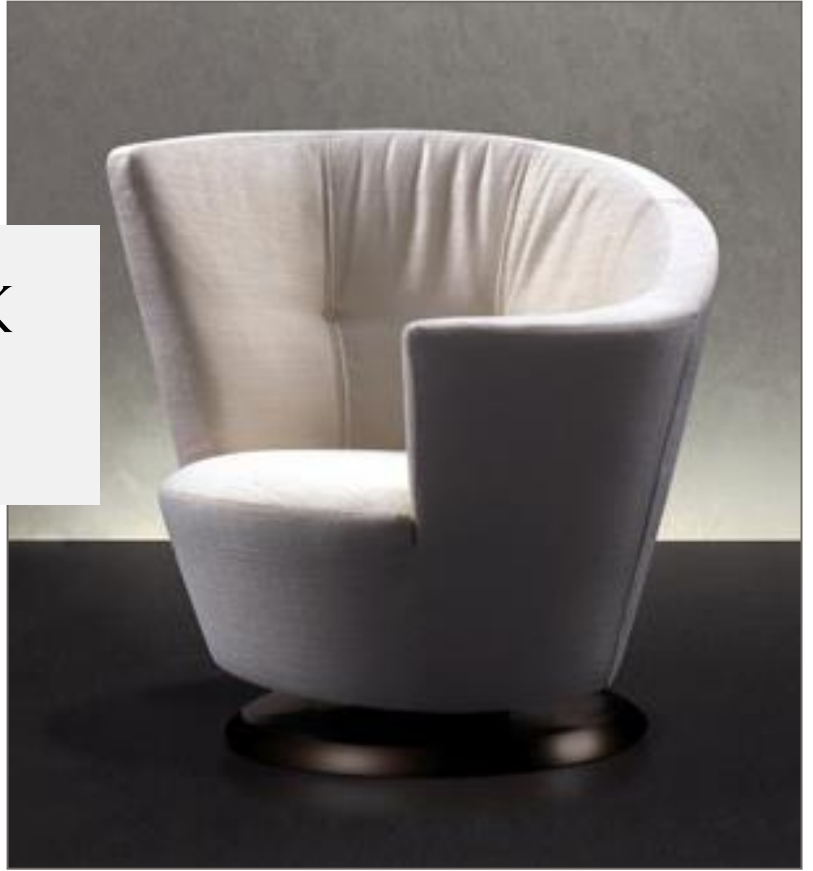

İNCİ TEKLİ KOLTUK

MALZEME : KUMAŞ & METAL