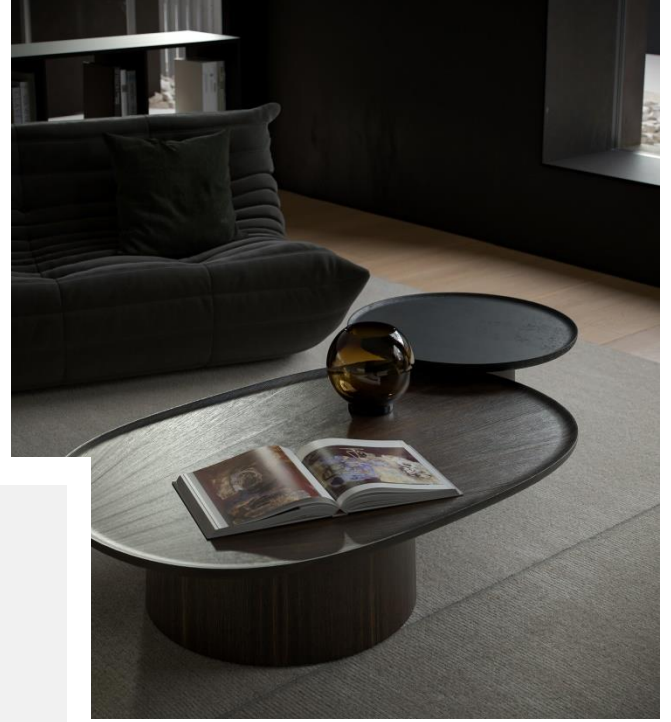

GRUP 9

THOR ORTA SEHPA

MALZEME : AHŞAP & DERİ

ÖLÇÜ : 110X60XH37 - Ø50XH48