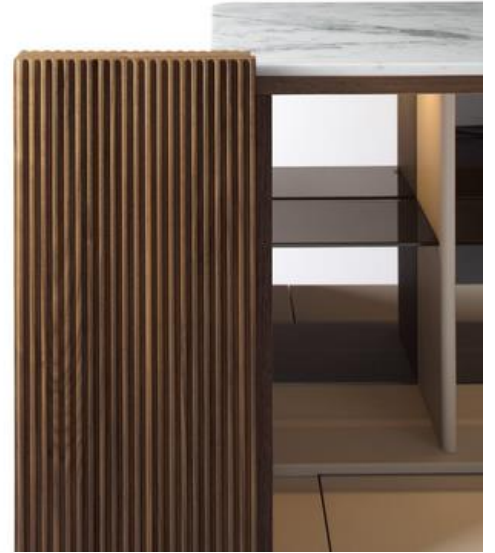

MALZEME : AYNA & METAL

ÖLÇÜ : Ø100

CALIPSO TV ÜNİTESİ

MALZEME : NATURAL CEVİZ & METAL
& MERMER

ÖLÇÜ : 190X50XH65

GRUP 4

CALIPSO KONSOL

MALZEME : NATURAL CEVİZ &
METAL & MERMER & DERİ
ÖLÇÜ : 122X50XH160