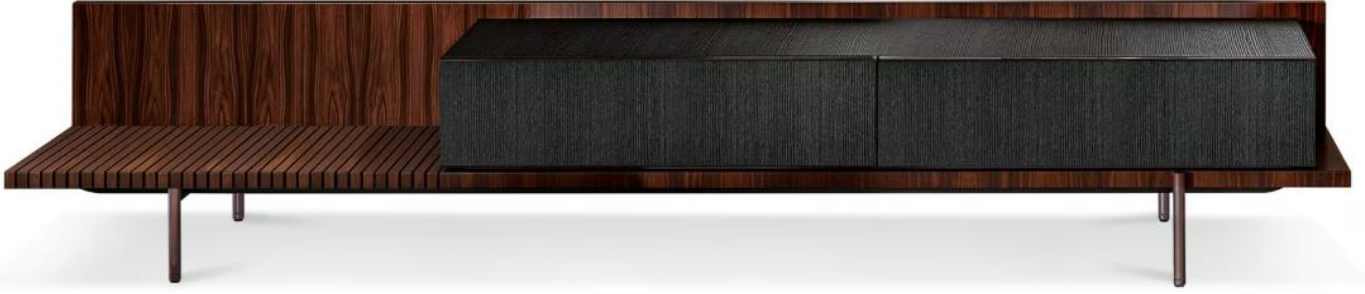

GRUP 9

THOR TV ÜNİTESİ

MALZEME : AHŞAP & METAL

ÖLÇÜ : 200X40XH56