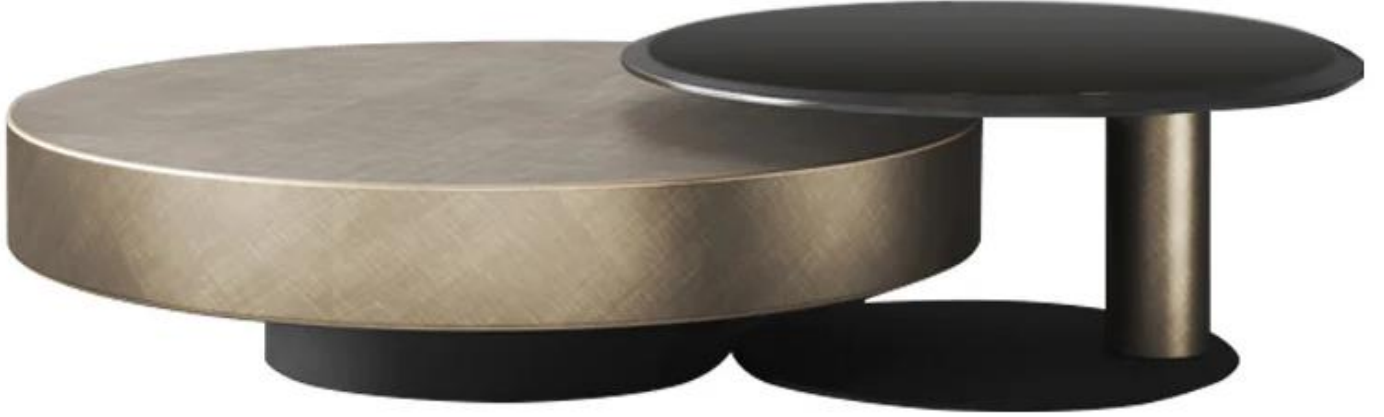

GRUP 4

CALIPSO ORTA SEHPA

MALZEME : AHŞAP & METALİK BOYA
& MERMER

ÖLÇÜ : Ø120XH33 - Ø120XH48